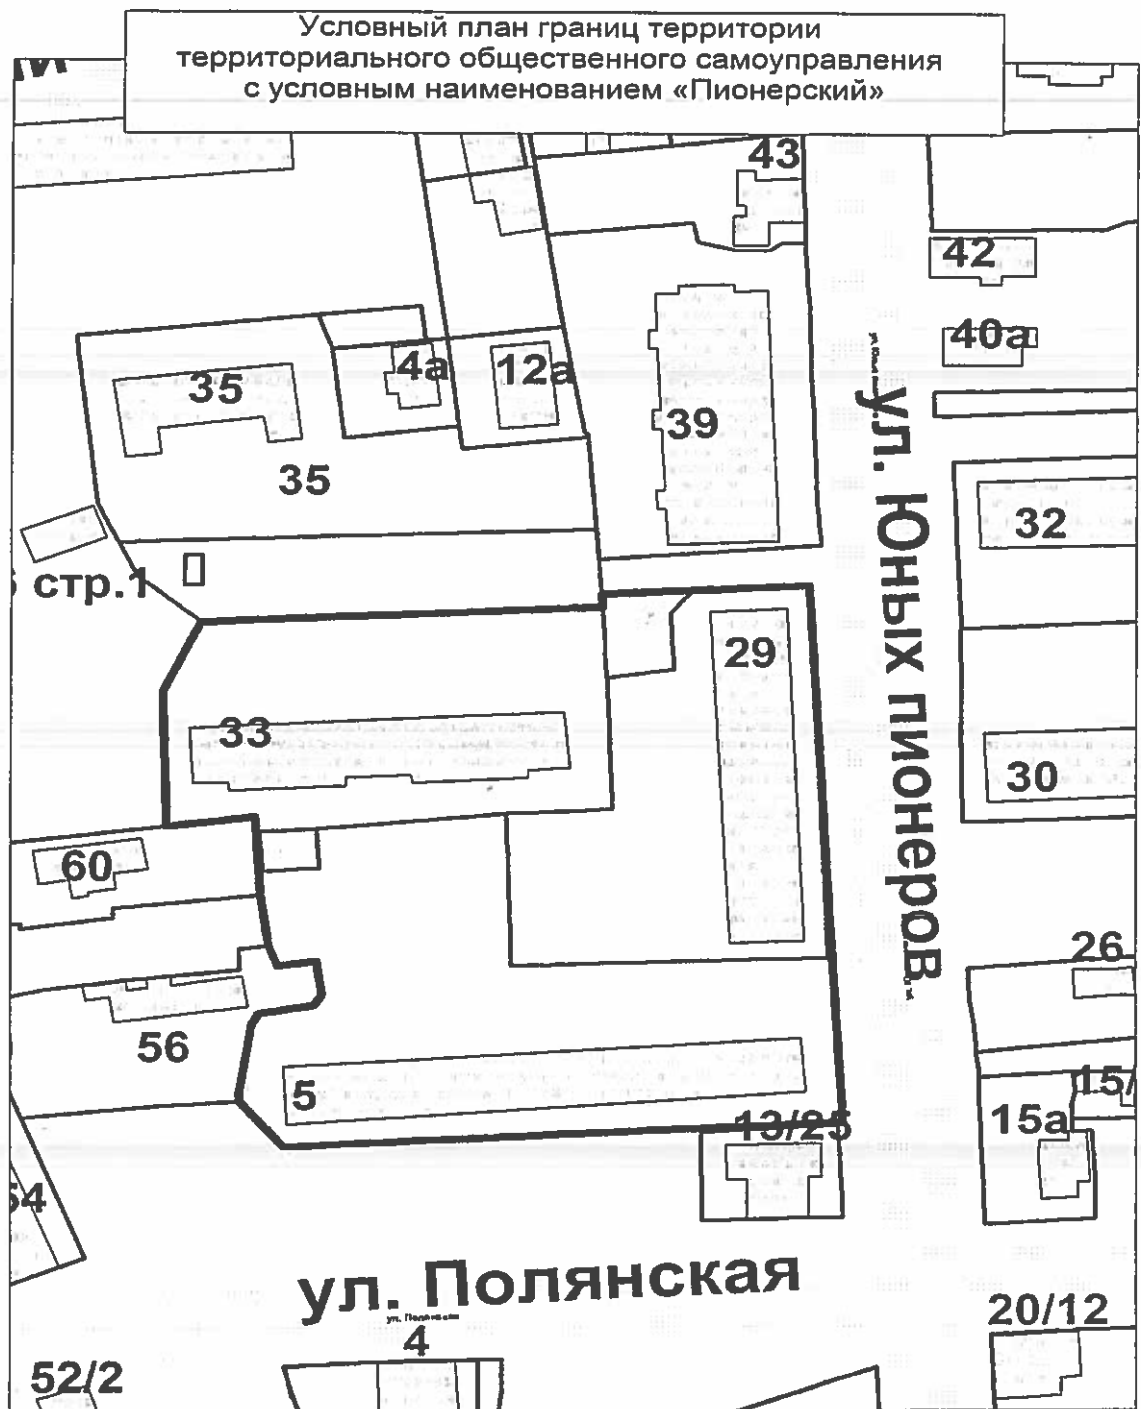

РЕШИЛА:

1. Установить границы территории, на которой осуществляется территориальное общественное самоуправление «Пионерский», утвердив прилагаемые:

1) схему границ территории, на которой осуществляется территориальное общественное самоуправление «Пионерский» (приложение 1);

ДУМА Г. КОСТРОМЫ

ВХ. № 40
ДАТА 16.03.2020 г.

4. Настоящее решение вступает в силу со дня его официального опубликования.

Глава города Костромы
"___" _____ 2020 года

Ю. В. Журин

Схема границ территории, на которой осуществляется территориальное общественное самоуправление «Пионерский»