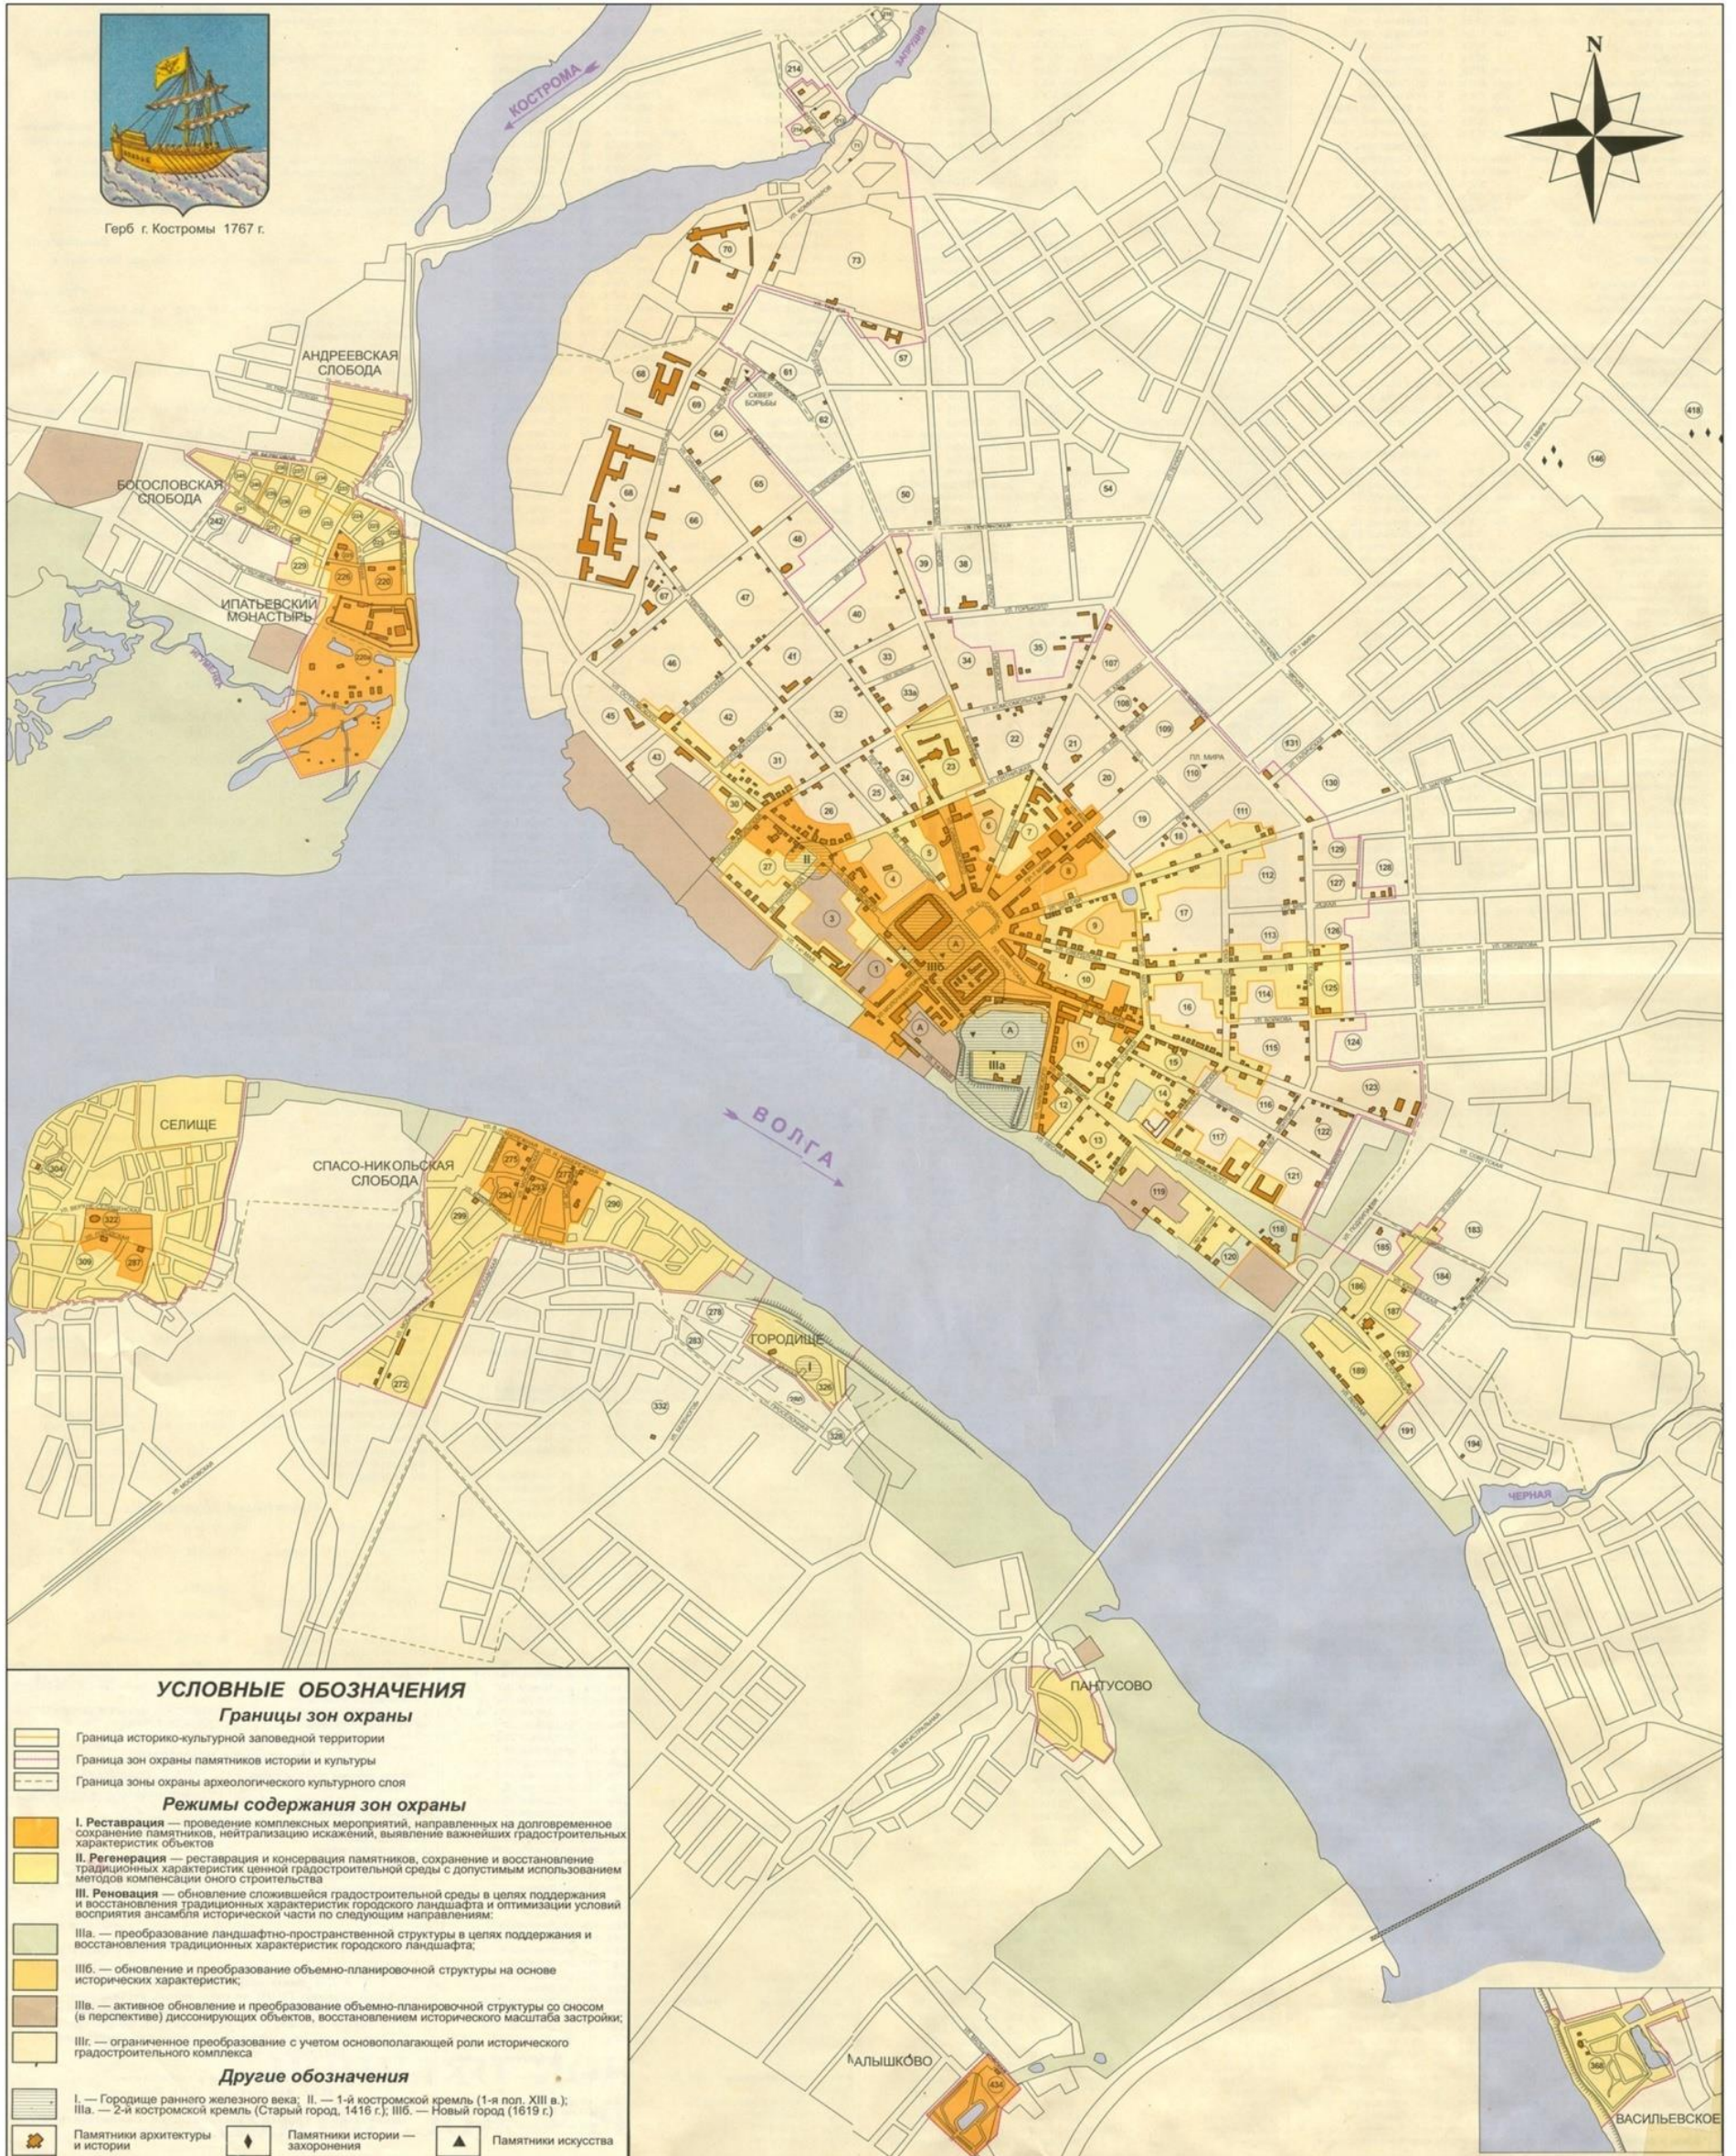

Приложение 3  
к решению Думы города Костромы  
от 18 декабря 2014 года № 248  
"Приложение 3  
к Правилам землепользования и  
застройки города Костромы"

**Схема расположения памятников истории и культуры  
и зон их охраны города Костромы**

Схема границ распространения  
археологического культурного слоя города Костромы